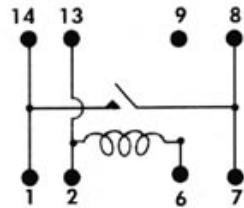

## Relais REED - 1 x T / 5Vcc

- Tension de bobinage: 5Vcc
- Résistance de bobinage: 500 ohms
- Pouvoir de coupure: 0,5A
- Contact: 1 x travail

Référence  
: **VR05R051A**

1.88 € HT **2.25**  
€ TTC